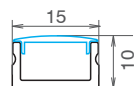

Profili KIT EASY: Profilo + tappi + diffusore + molla di fissaggio

1510	-
Trasparente	T	Alluminio	00	2 m
Opale	O			4 m
				L20
				L40

Scarica la scheda tecnica

Per ulteriori informazioni sui profili in alluminio consultare il catalogo Elcom Led Components 2018