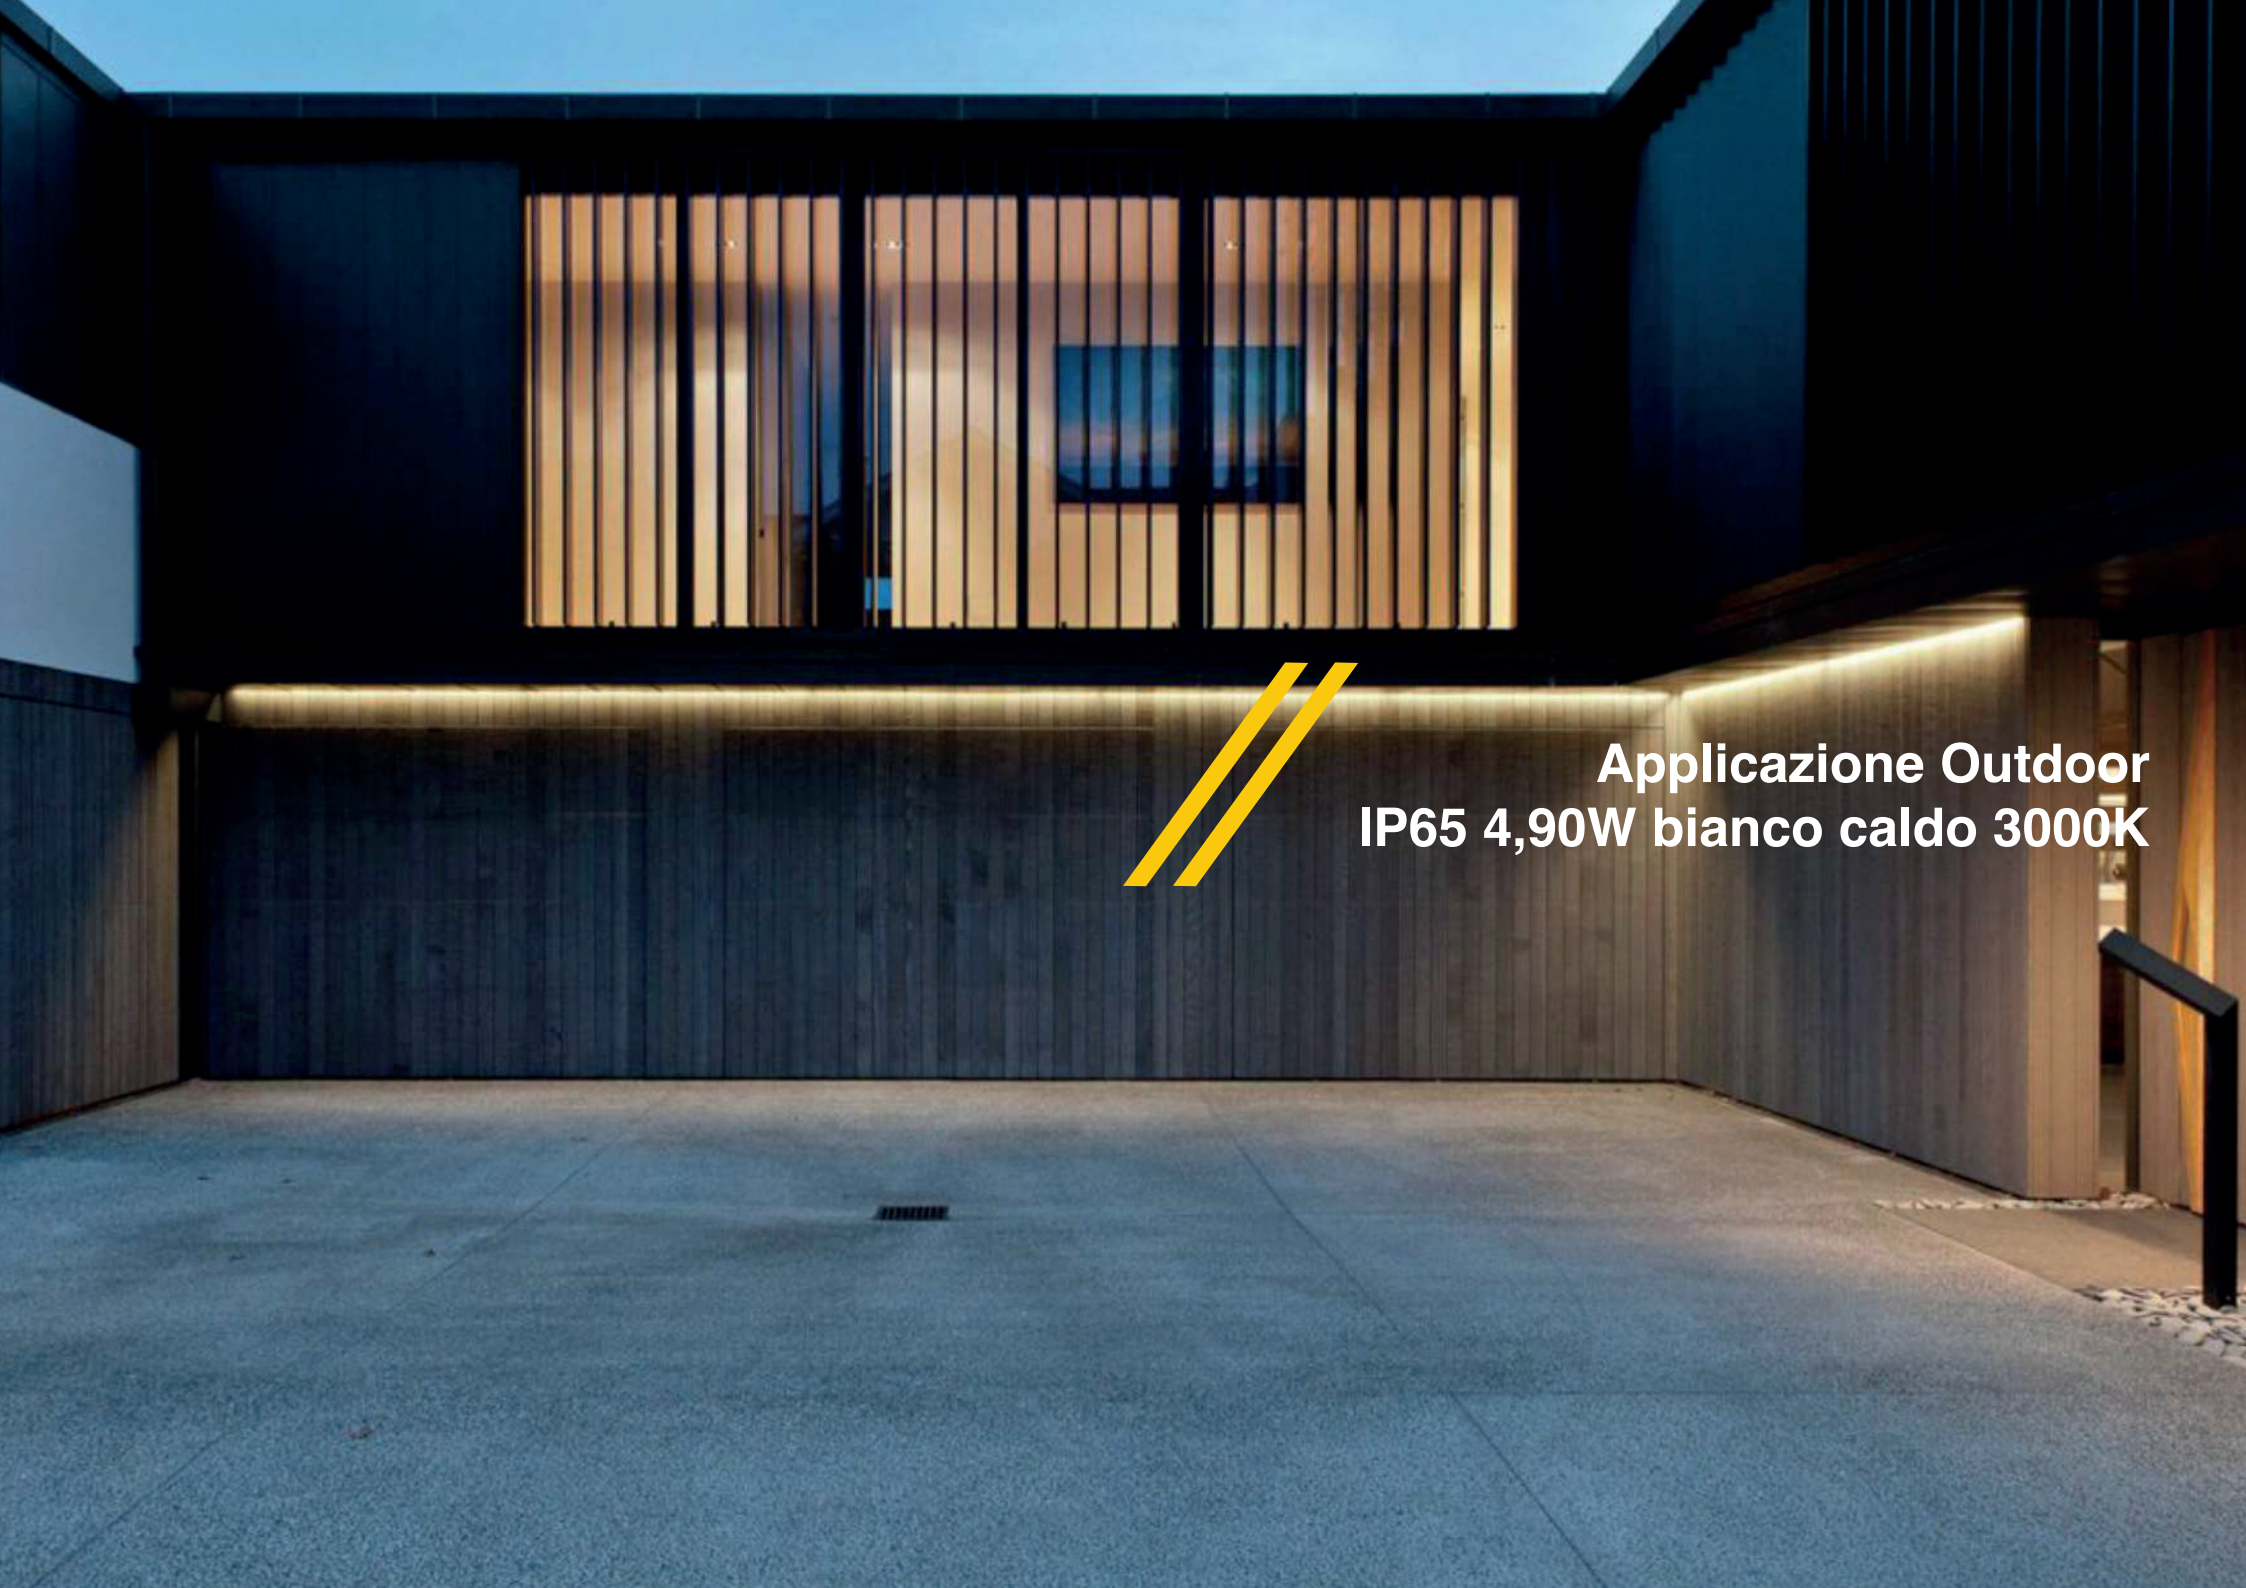

**Applicazione Outdoor
IP65 4,90W bianco caldo 3000K**