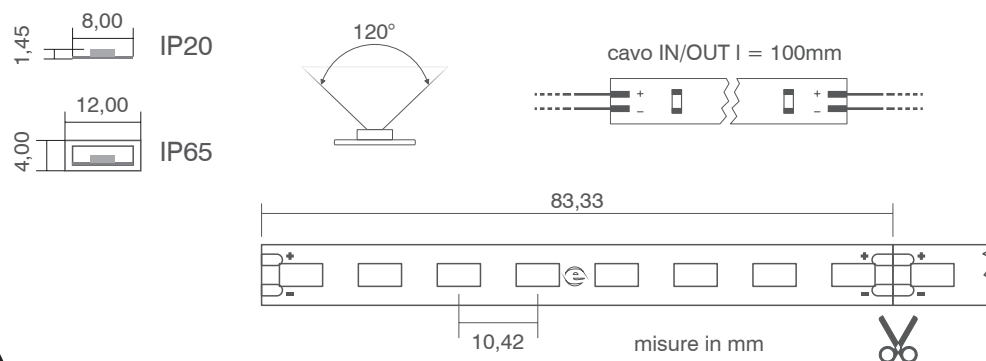

PASSATO
30 W

PRESENTE
14,9 W

14,9 W 3150 lm/m

5 m

Cod. ACQ.

IP20	IP65	Colore	Lumen	N° LED	CRI	Potenza	Vdc	Rialimentare
05859	05861	B. Caldo 2700 K	2800 lm/m	96	>90	14,9W	24	5000 mm
05850	05857	B. Caldo	2850 lm/m	96	>90	14,9W	24	5000 mm
05852	05856	B. neutro	3000 lm/m	96	>90	14,9W	24	5000 mm
05854	05858	B. Freddo	3150 lm/m	96	>90	14,9W	24	5000 mm

temperatura di colore disponibile su richiesta: 2400K (illuminazione food) ; 3500K (illuminazione retail)

STRIPLED 14,9 W

Strip led adesiva 96 led al metro / 5.000mm / taglio ogni 83,3 mm ... Compatibili con i profili Elcom Led Components

Profili KIT EASY: Profilo + tappi + diffusore + molla di fissaggio

1510 - ....

Trasparente	T	Alluminio	00	2 m	L20
Opale	O			4 m	L40

Scarica la scheda tecnica

Per ulteriori informazioni sui profili in alluminio consultare il catalogo Elcom Led Components 2018

CRI>90 / SDCM 3