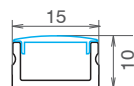

Profili KIT EASY: Profilo + tappi + diffusore + molla di fissaggio

1510 -

Trasparente	T	Alluminio	00	2 m	L20
Opale	O			4 m	L40

Scarica la scheda tecnica

Per ulteriori informazioni sui profili in alluminio consultare il catalogo Elcom Led Components 2018