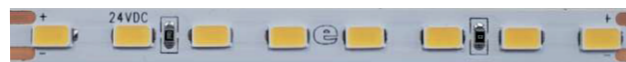

PASSATO
30 W

PRESENTE
14,9 W

14,9 W 3150 lm/m

5 m

Cod. ACQ.

IP20	IP65	Colore	Lumen	N° LED	CRI	Potenza	Vdc	Rialimentare
05859	05861	B. Caldo 2700 K	2800 lm/m	96	>90	14,9W	24	5000 mm
05850	05857	B. Caldo	2850 lm/m	96	>90	14,9W	24	5000 mm
05852	05856	B. neutro	3000 lm/m	96	>90	14,9W	24	5000 mm
05854	05858	B. Freddo	3150 lm/m	96	>90	14,9W	24	5000 mm

temperatura di colore disponibile su richiesta: 2400K (illuminazione food) ; 3500K (illuminazione retail)

STRIPLED 14,9 W

Strip led adesiva 96 led al metro / 5.000mm / taglio ogni 83,3 mm ... Compatibili con i profili Elcom Led Components

Profili KIT EASY: Profilo + tappi + diffusore + molla di fissaggio

1510 - ....

Trasparente	T	Alluminio	00	2 m	L20
Opale	O			4 m	L40

Scarica la scheda tecnica

Per ulteriori informazioni sui profili in alluminio consultare il catalogo Elcom Led Components 2018

CRI>90 / SDCM 3