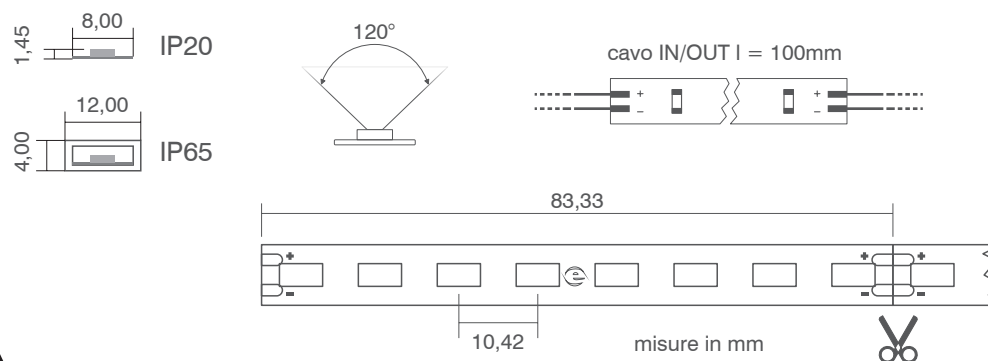

temperatura di colore disponibile su richiesta: 2400K (illuminazione food) ; 3500K (illuminazione retail)

STRIPLLED 9,9 W

Strip led adesiva 96 led al metro / 5.000mm / taglio ogni 83,3 mm ... Compatibili con i profili Elcom Led Components