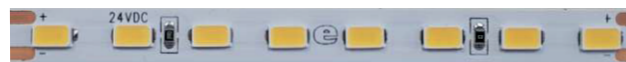

PASSATO
24 W

PRESENTE
9,9 W

9,9 W 2680 lm/m

5 m

Cod. ACQ.

IP20	IP65	Colore	Lumen	N° LED	CRI	Potenza	Vdc	Rialimentare
05864	05865	B. Caldo 2700 K	2400 lm/m	96	>90	9,9W	24	5000 mm
05840	05846	B. Caldo	2420 lm/m	96	>90	9,9W	24	5000 mm
05842	05847	B. neutro	2545 lm/m	96	>90	9,9W	24	5000 mm
05844	05848	B. Freddo	2680 lm/m	96	>90	9,9W	24	5000 mm

temperatura di colore disponibile su richiesta: 2400K (illuminazione food) ; 3500K (illuminazione retail)

STRIPLLED 9,9 W

Strip led adesiva 96 led al metro / 5.000mm / taglio ogni 83,3 mm ... Compatibili con i profili Elcom Led Components

Profili KIT EASY: Profilo + tappi + diffusore + molla di fissaggio

1510 - ....

Trasparente	T	Alluminio	00	2 m	L20
Opale	O			4 m	L40

Per ulteriori informazioni sui profili in alluminio consultare il catalogo Elcom Led Components 2018

Scarica la scheda tecnica

CRI>90 / SDCM 3