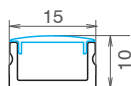

Profili KIT EASY: Profilo + tappi + diffusore + molla di fissaggio

1510 -

Trasparente	T	Alluminio	00	2 m	L20
Opale	O			4 m	L40

Per ulteriori informazioni sui profili in alluminio consultare il catalogo Elcom Led Components 2018