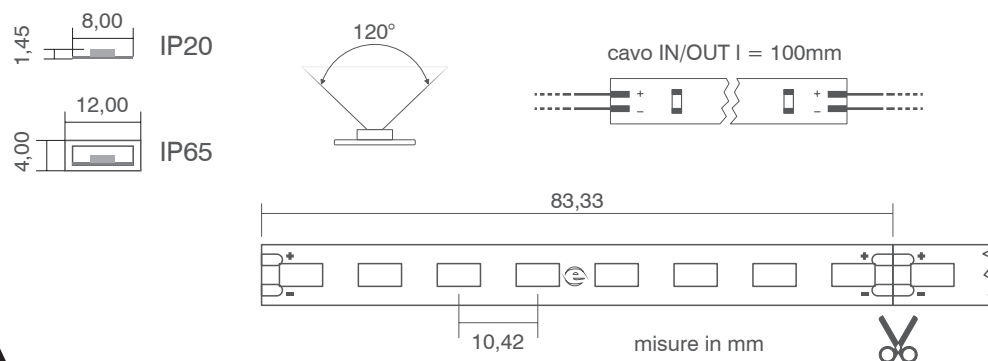

PASSATO
50W

PRESENTE
19,9 W

19,9 W 4000 lm/m

5 m

Cod. ACQ.

IP20	IP65	Colore	Lumen	N° LED	CRI	Potenza	Vdc	Rialimentare
05873	05874	B. Caldo 2700 K	3750 lm/m	96	>90	19,9W	24	5000 mm
05870	05875	B. Caldo	3800 lm/m	96	>90	19,9W	24	5000 mm
05871	05876	B. neutro	3900 lm/m	96	>90	19,9W	24	5000 mm
05872	05877	B. Freddo	4000 lm/m	96	>90	19,9W	24	5000 mm

temperatura di colore disponibile su richiesta: 2400K (illuminazione food) ; 3500K (illuminazione retail)

STRIPILED 19,9 W

Strip led adesiva 96 led al metro / 5.000mm / taglio ogni 83,3 mm ... Compatibili con i profili Elcom Led Components

Profili KIT EASY: Profilo + tappi + diffusore + molla di fissaggio

1510	-	....	....	....
Trasparente	T	Alluminio	00	2 m
Opale	O			4 m
				L20
				L40

Scarica la scheda tecnica

Per ulteriori informazioni sui profili in alluminio consultare il catalogo Elcom Led Components 2018

CRI>90 / SDCM 3