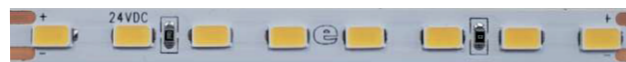

PASSATO
50W

PRESENTE
19,9 W

19,9 W 4000 lm/m

5 m

Cod. ACQ.

IP20	IP65	Colore	Lumen	N° LED	CRI	Potenza	Vdc	Rialimentare
05873	05874	B. Caldo 2700 K	3750 lm/m	96	>90	19,9W	24	5000 mm
05870	05875	B. Caldo	3800 lm/m	96	>90	19,9W	24	5000 mm
05871	05876	B. neutro	3900 lm/m	96	>90	19,9W	24	5000 mm
05872	05877	B. Freddo	4000 lm/m	96	>90	19,9W	24	5000 mm

temperatura di colore disponibile su richiesta: 2400K (illuminazione food) ; 3500K (illuminazione retail)

STRIPILED 19,9 W

Strip led adesiva 96 led al metro / 5.000mm / taglio ogni 83,3 mm ... Compatibili con i profili Elcom Led Components

Profili KIT EASY: Profilo + tappi + diffusore + molla di fissaggio

1510	-	....	....	....
Trasparente	T	Alluminio	00	2 m
Opale	O			4 m
				L20
				L40

Scarica la scheda tecnica

Per ulteriori informazioni sui profili in alluminio consultare il catalogo Elcom Led Components 2018

CRI>90 / SDCM 3