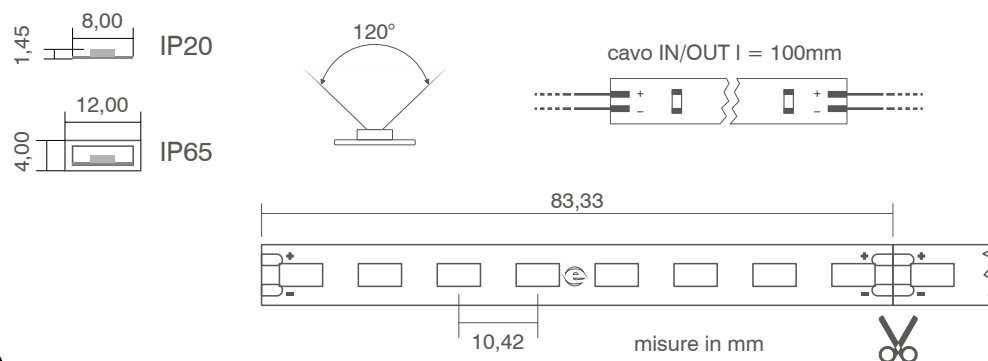

temperatura di colore disponibile su richiesta: 2400K (illuminazione food) ; 3500K (illuminazione retail)

STRIPLED 4,9 W

Strip led adesiva 96 led al metro / 5.000mm / taglio ogni 83,3 mm ... Compatibili con i profili Elcom Led Components