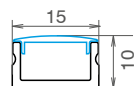

Profili KIT EASY: Profilo + tappi + diffusore + molla di fissaggio

1510	-	....	....	....
Trasparente	T	Alluminio	00	2 m L20
Opale	O			4 m L40

Per ulteriori informazioni sui profili in alluminio consultare il catalogo Elcom Led Components 2018